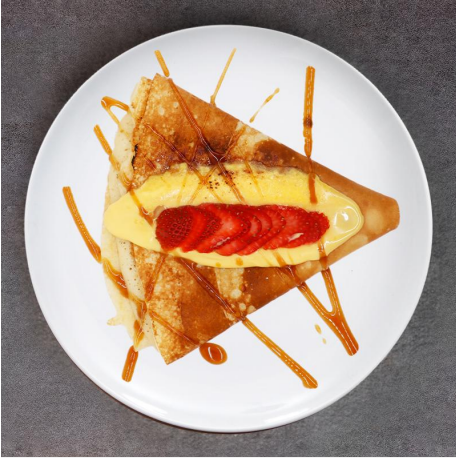

38 AED

Nutty Nutella

Chantilly, Hazelnuts , Nutella

38 AED

MENU ITEMS

KURĒPU™
クレープ

Creme Brulee

Custard, Strawberry , Caramel