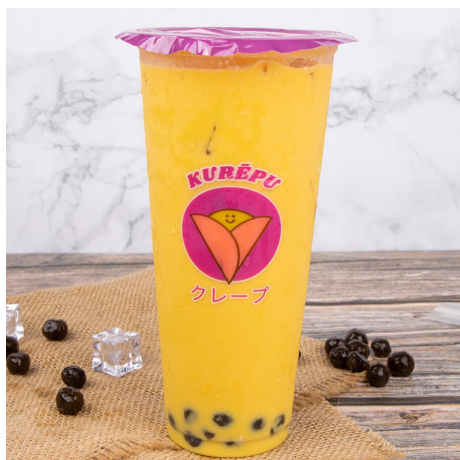

Mango Bubble Tea

24 AED